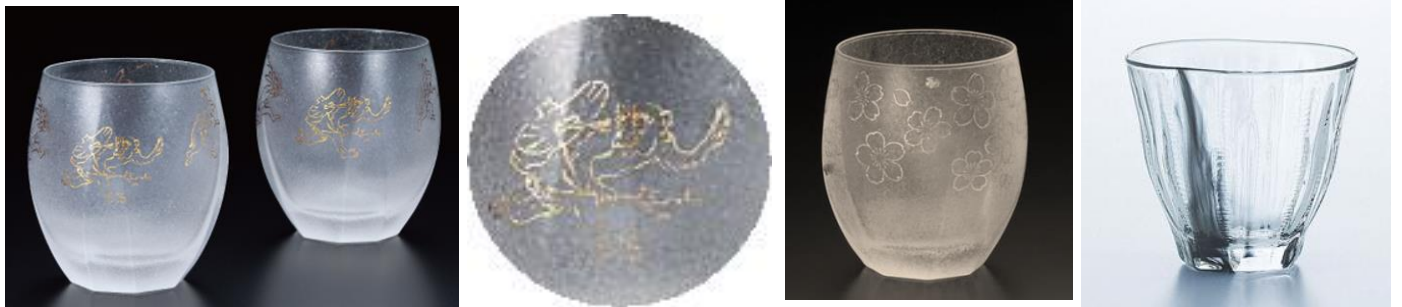

2016 ガラス 夏の茶器

G16-001 ペア富士 ¥5700 木 10.4/H11.9cm

G16-002 招き猫ペア ¥2800 木 8.4/H8.8cm

鳥獣戯画ペア G16-003 ¥2500 8.8/H9.5cm

桜 G16-004 ¥1500 墨流し G16-005 ¥1000 10/H8.9cm

G16-007 イ ¥2200 ロ ¥2100
600cc 400cc

G16-006 ¥1600 耐熱
蓋径 9.5/H9.5cm

G-16 008 ¥1500 9/H9cm G-16 009 ¥1750 8/H7.8cm

金箔

金箔鉢 G16-0010 ¥4,500
φ 15×H5.8cm

十草碗 G16-0011 ¥5,000
φ 14.5×H5.7cm

G16-0012 ¥1500 φ 14.5×H6cm

G16-0013 ¥1800 10.5/H7cm G16-0014 ¥1800 G16-0015 ¥1800

泡ガラスの中茶碗 冷抹茶を作るのには手頃な大きさです。
他に夏の器にも使えます。