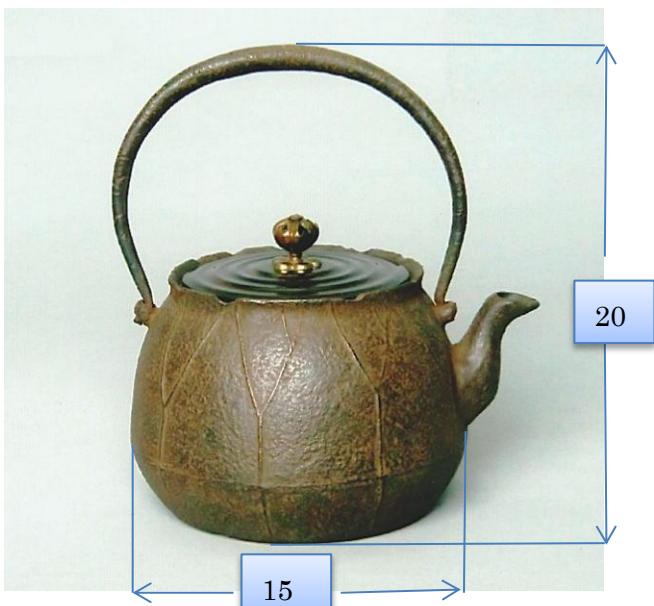

七賢人文龜甲 YT-967 胴径 12.5/高 18.8cm

四方 YT-971 胴径 16/高 21cm

矢筈 YT-908 胴径 15/高 22.8cm

道安型 YT-906 胴径 13/高 18.5cm

荷葉 YT-904 胴径 15/高 20cm

群鶴文 YT-910 胴径 17/高 22cm

ALL
USD1546

These are made to order and take two or three months.