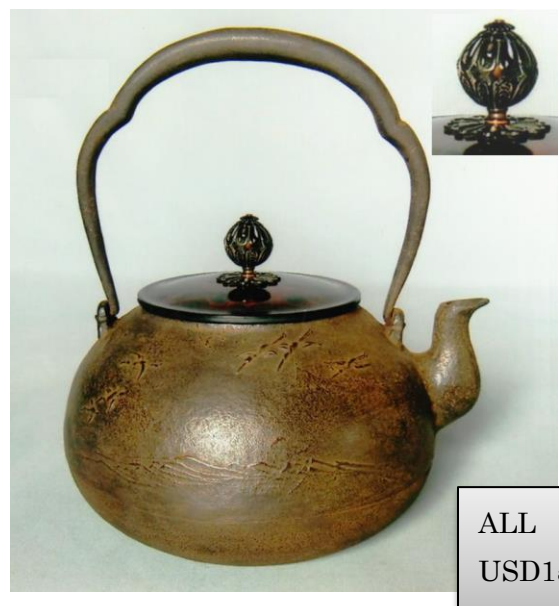

七賢人文龜甲 YT-967 胴径 12.5/高 18.8cm

四方 YT-971 胴径 16/高 21cm

矢筈 YT-908 胴径 15/高 22.8cm

道安型 YT-906 胴径 13/高 18.5cm

荷葉 YT-904 胴径 15/高 20cm

群鶴文 YT-910 胴径 17/高 22cm

ALL
USD1546

These are made to order and take two or three months.