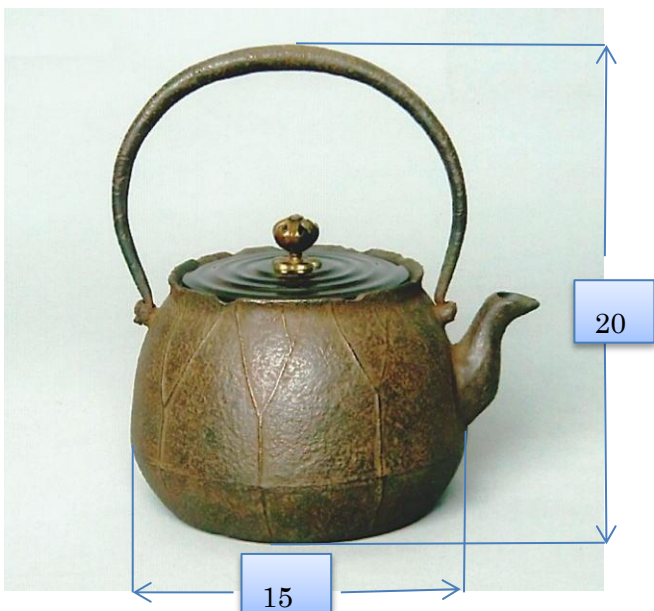

七賢人文亀甲 YT-00967 胴径 12.5/高 18.8 c m

四方 YT-00971 胴径 16/高 21 c m

矢筈 YT-00908 胴径 15/高 22.8 c m

道安型 YT-00906 胴径 13/高 18.5 c m

荷葉 YT-00904 胴径 15/高 20 c m

群鶴文 YT-00910 胴径 17/高 22 c m

JPY  
178000

these are made to order and take two or three months.