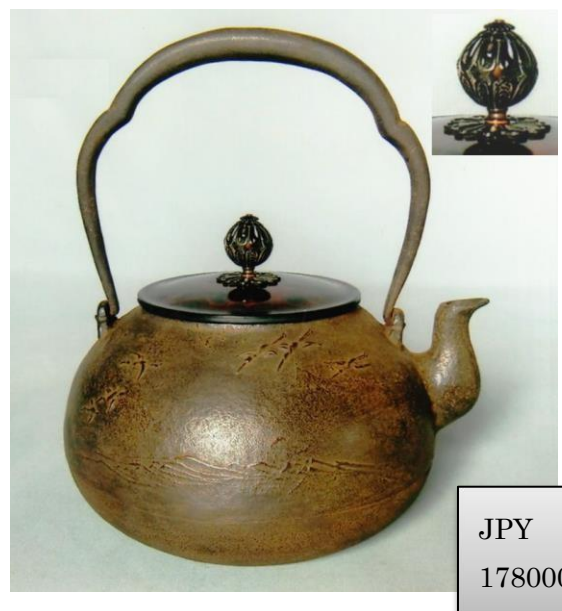

七賢人文亀甲 YT-00967 胴径 12.5/高 18.8 c m

四方 YT-00971 胴径 16/高 21 c m

矢筈 YT-00908 胴径 15/高 22.8 c m

道安型 YT-00906 胴径 13/高 18.5 c m

荷葉 YT-00904 胴径 15/高 20 c m

群鶴文 YT-00910 胴径 17/高 22 c m

JPY  
178000

these are made to order and take two or three months.